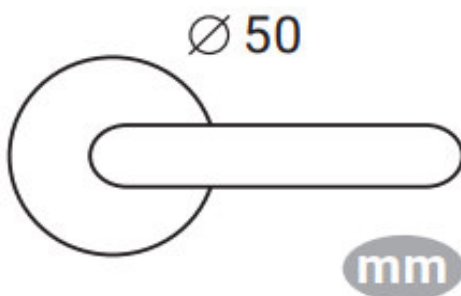

DIVALFER

FICHA TÉCNICA: 614 50 SERIE GAMMA MANIVELA CON ROSETA

CARACTERÍSTICAS

- Juego manillas Gamma con roseta redonda
- Manivela fabricada en Aluminio y roseta en Zamak ambas de alta calidad. Para puertas interiores de paso y entradas de uso residencial y público.
- Incluye cuadradillo de 8mm y fijaciones para su instalación.
- Medidas:
- Acabados disponibles: